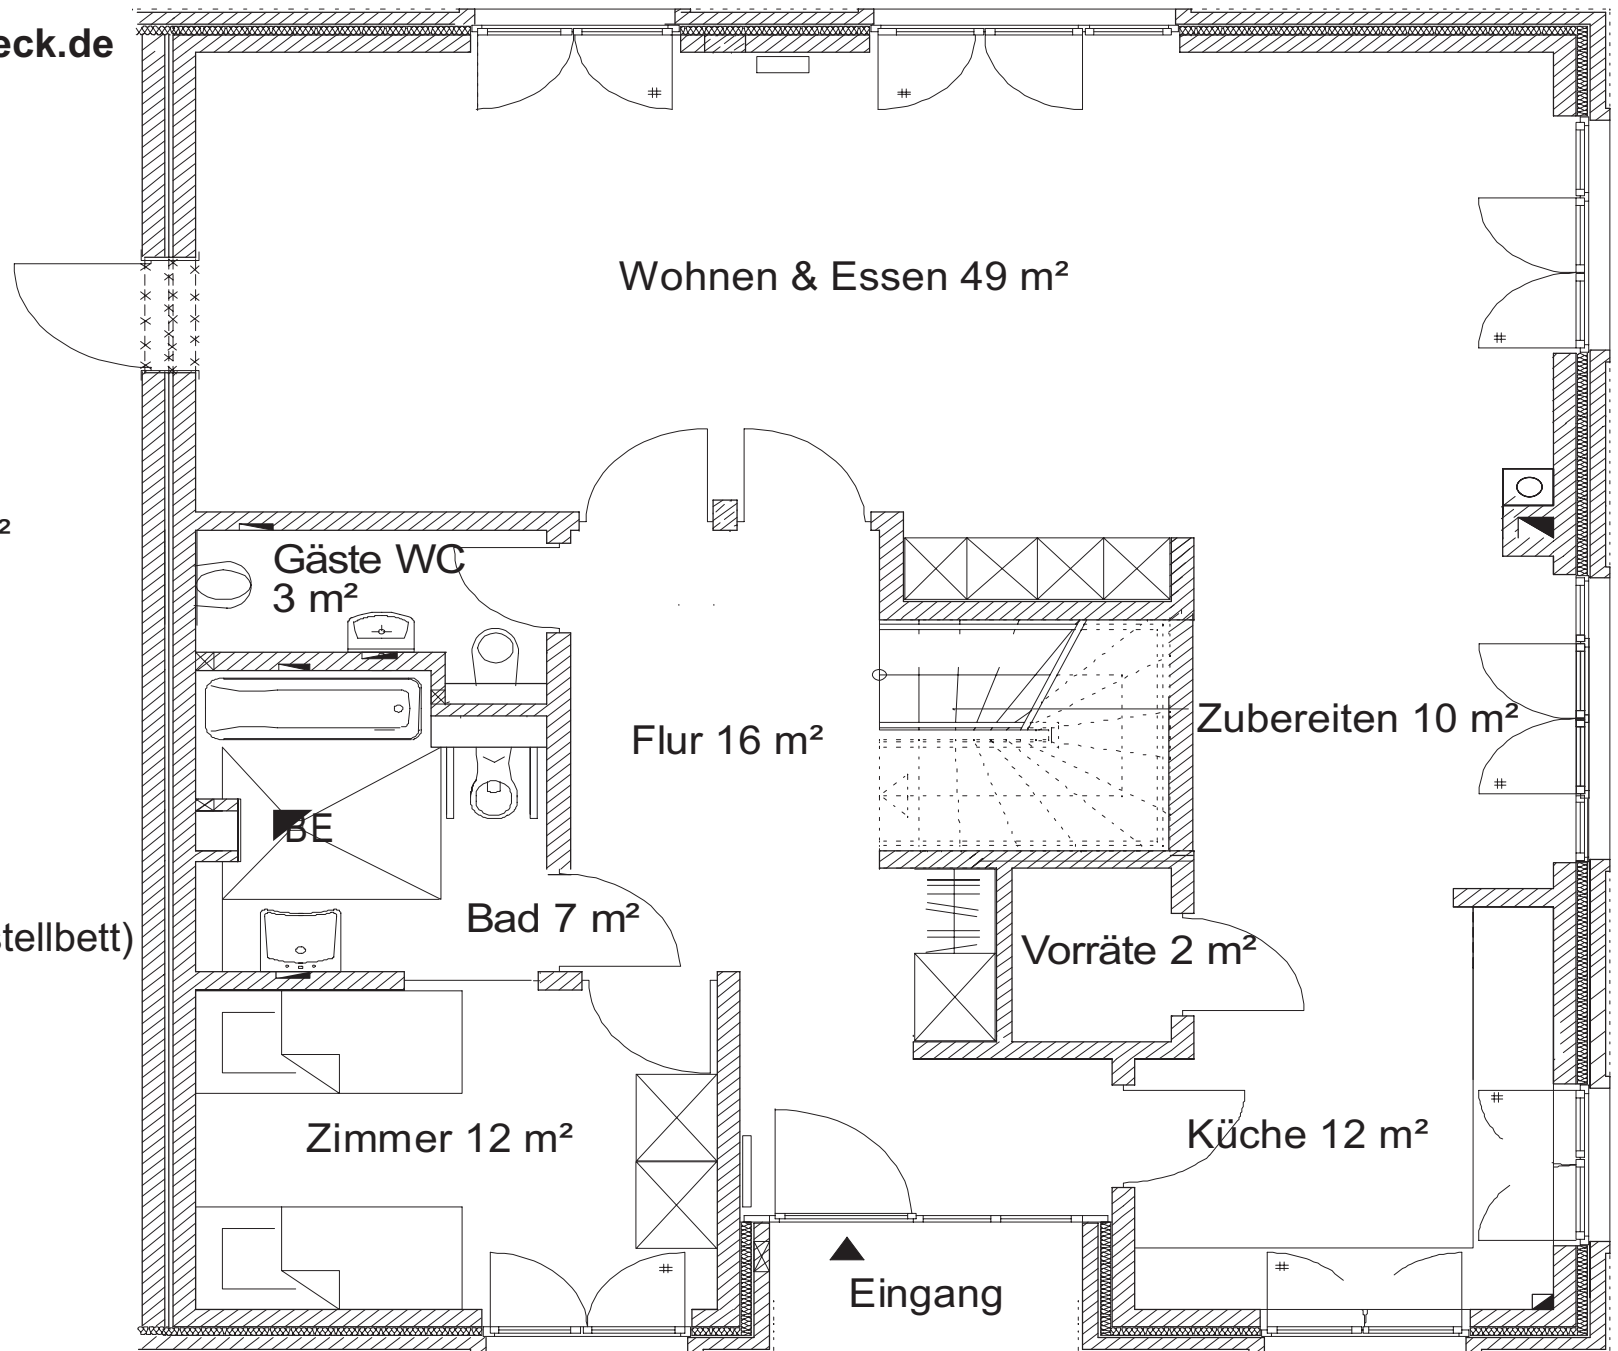

[www.Landhaus-Seebeck.de](http://www.Landhaus-Seebeck.de)  
**Ferienhaus 3**

Verbindungstür zu  
Ferienhaus 2

Wohnen & Essen 49 m<sup>2</sup>  
Küche 12 m<sup>2</sup>  
Zubereiten 10 m<sup>2</sup>  
Vorräte 2 m<sup>2</sup>  
Flur 16 m<sup>2</sup>

Gäste WC 3 m<sup>2</sup>

Zimmer 12 m<sup>2</sup>  
(Pflegebett und ein Zustellbett)  
Rollibad 7 m<sup>2</sup>

Wohnen & Essen 49 m<sup>2</sup>

Gäste WC  
3 m<sup>2</sup>

Flur 16 m<sup>2</sup>

Zubereiten 10 m<sup>2</sup>

Bad 7 m<sup>2</sup>

Vorräte 2 m<sup>2</sup>

Zimmer 12 m<sup>2</sup>

Küche 12 m<sup>2</sup>

Eingang